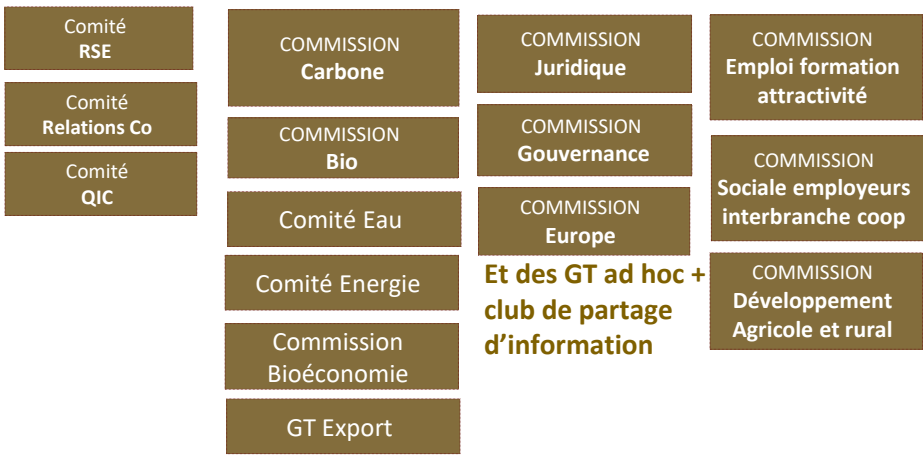

Instances LCA

INSTANCES DIRIGEANTES

INSTANCES DE TRAVAIL

INSTANCES D'INFORMATION

Administrateurs, dirigeants de coopératives, experts salariés
Exécutent des feuilles de routes validées par le conseil et élaborent des recommandations

BEVI FLASH + Lettre Pôle Animal
Actualités agricoles
Coop Lait
Luzerne Info
E lettre Viti
Lettre Nutrition Animale

Newsletter (grand public)

JURICOOP Base de données

Juricoop
FLASH social (réservé DG DRH)
Flash social viti et lait